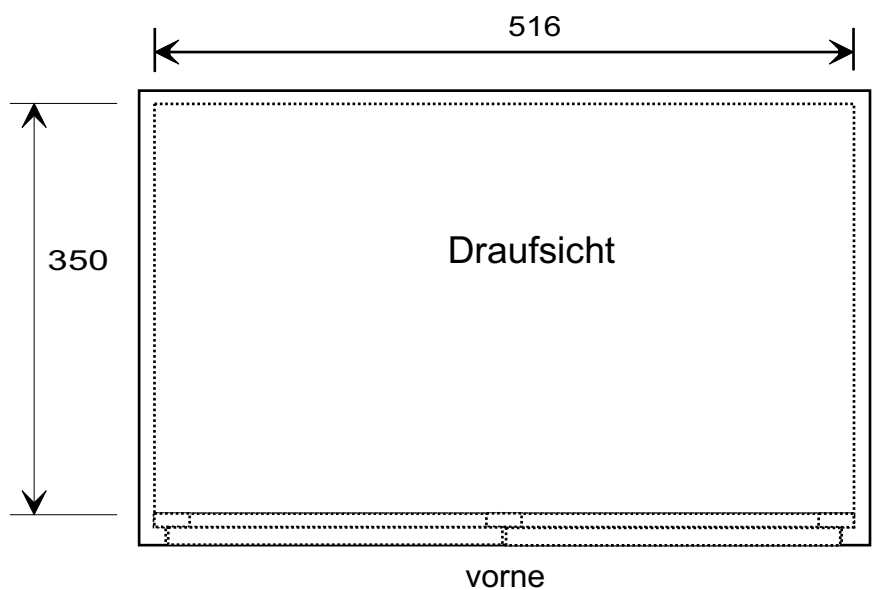

# Staubschutzhaube Gilson 222

alle Maße Innenmaße in mm

M.Kölling, Uni Bremen, 1998