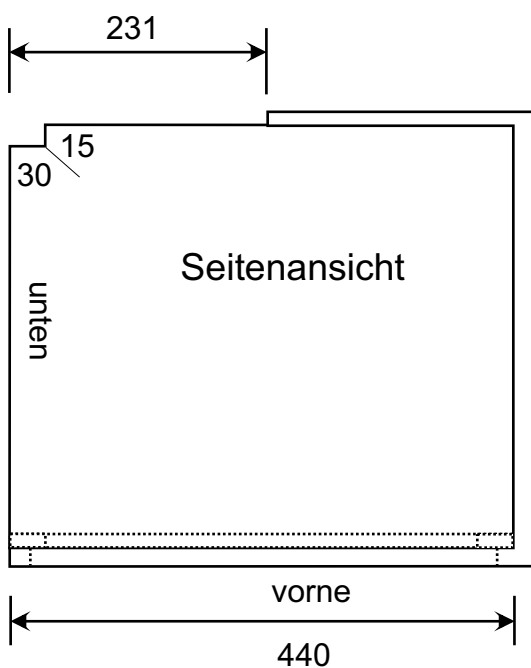

# Staubschutzhaube Gilson 222

alle Maße Innenmaße in mm

M.Kölling, Uni Bremen, 1998